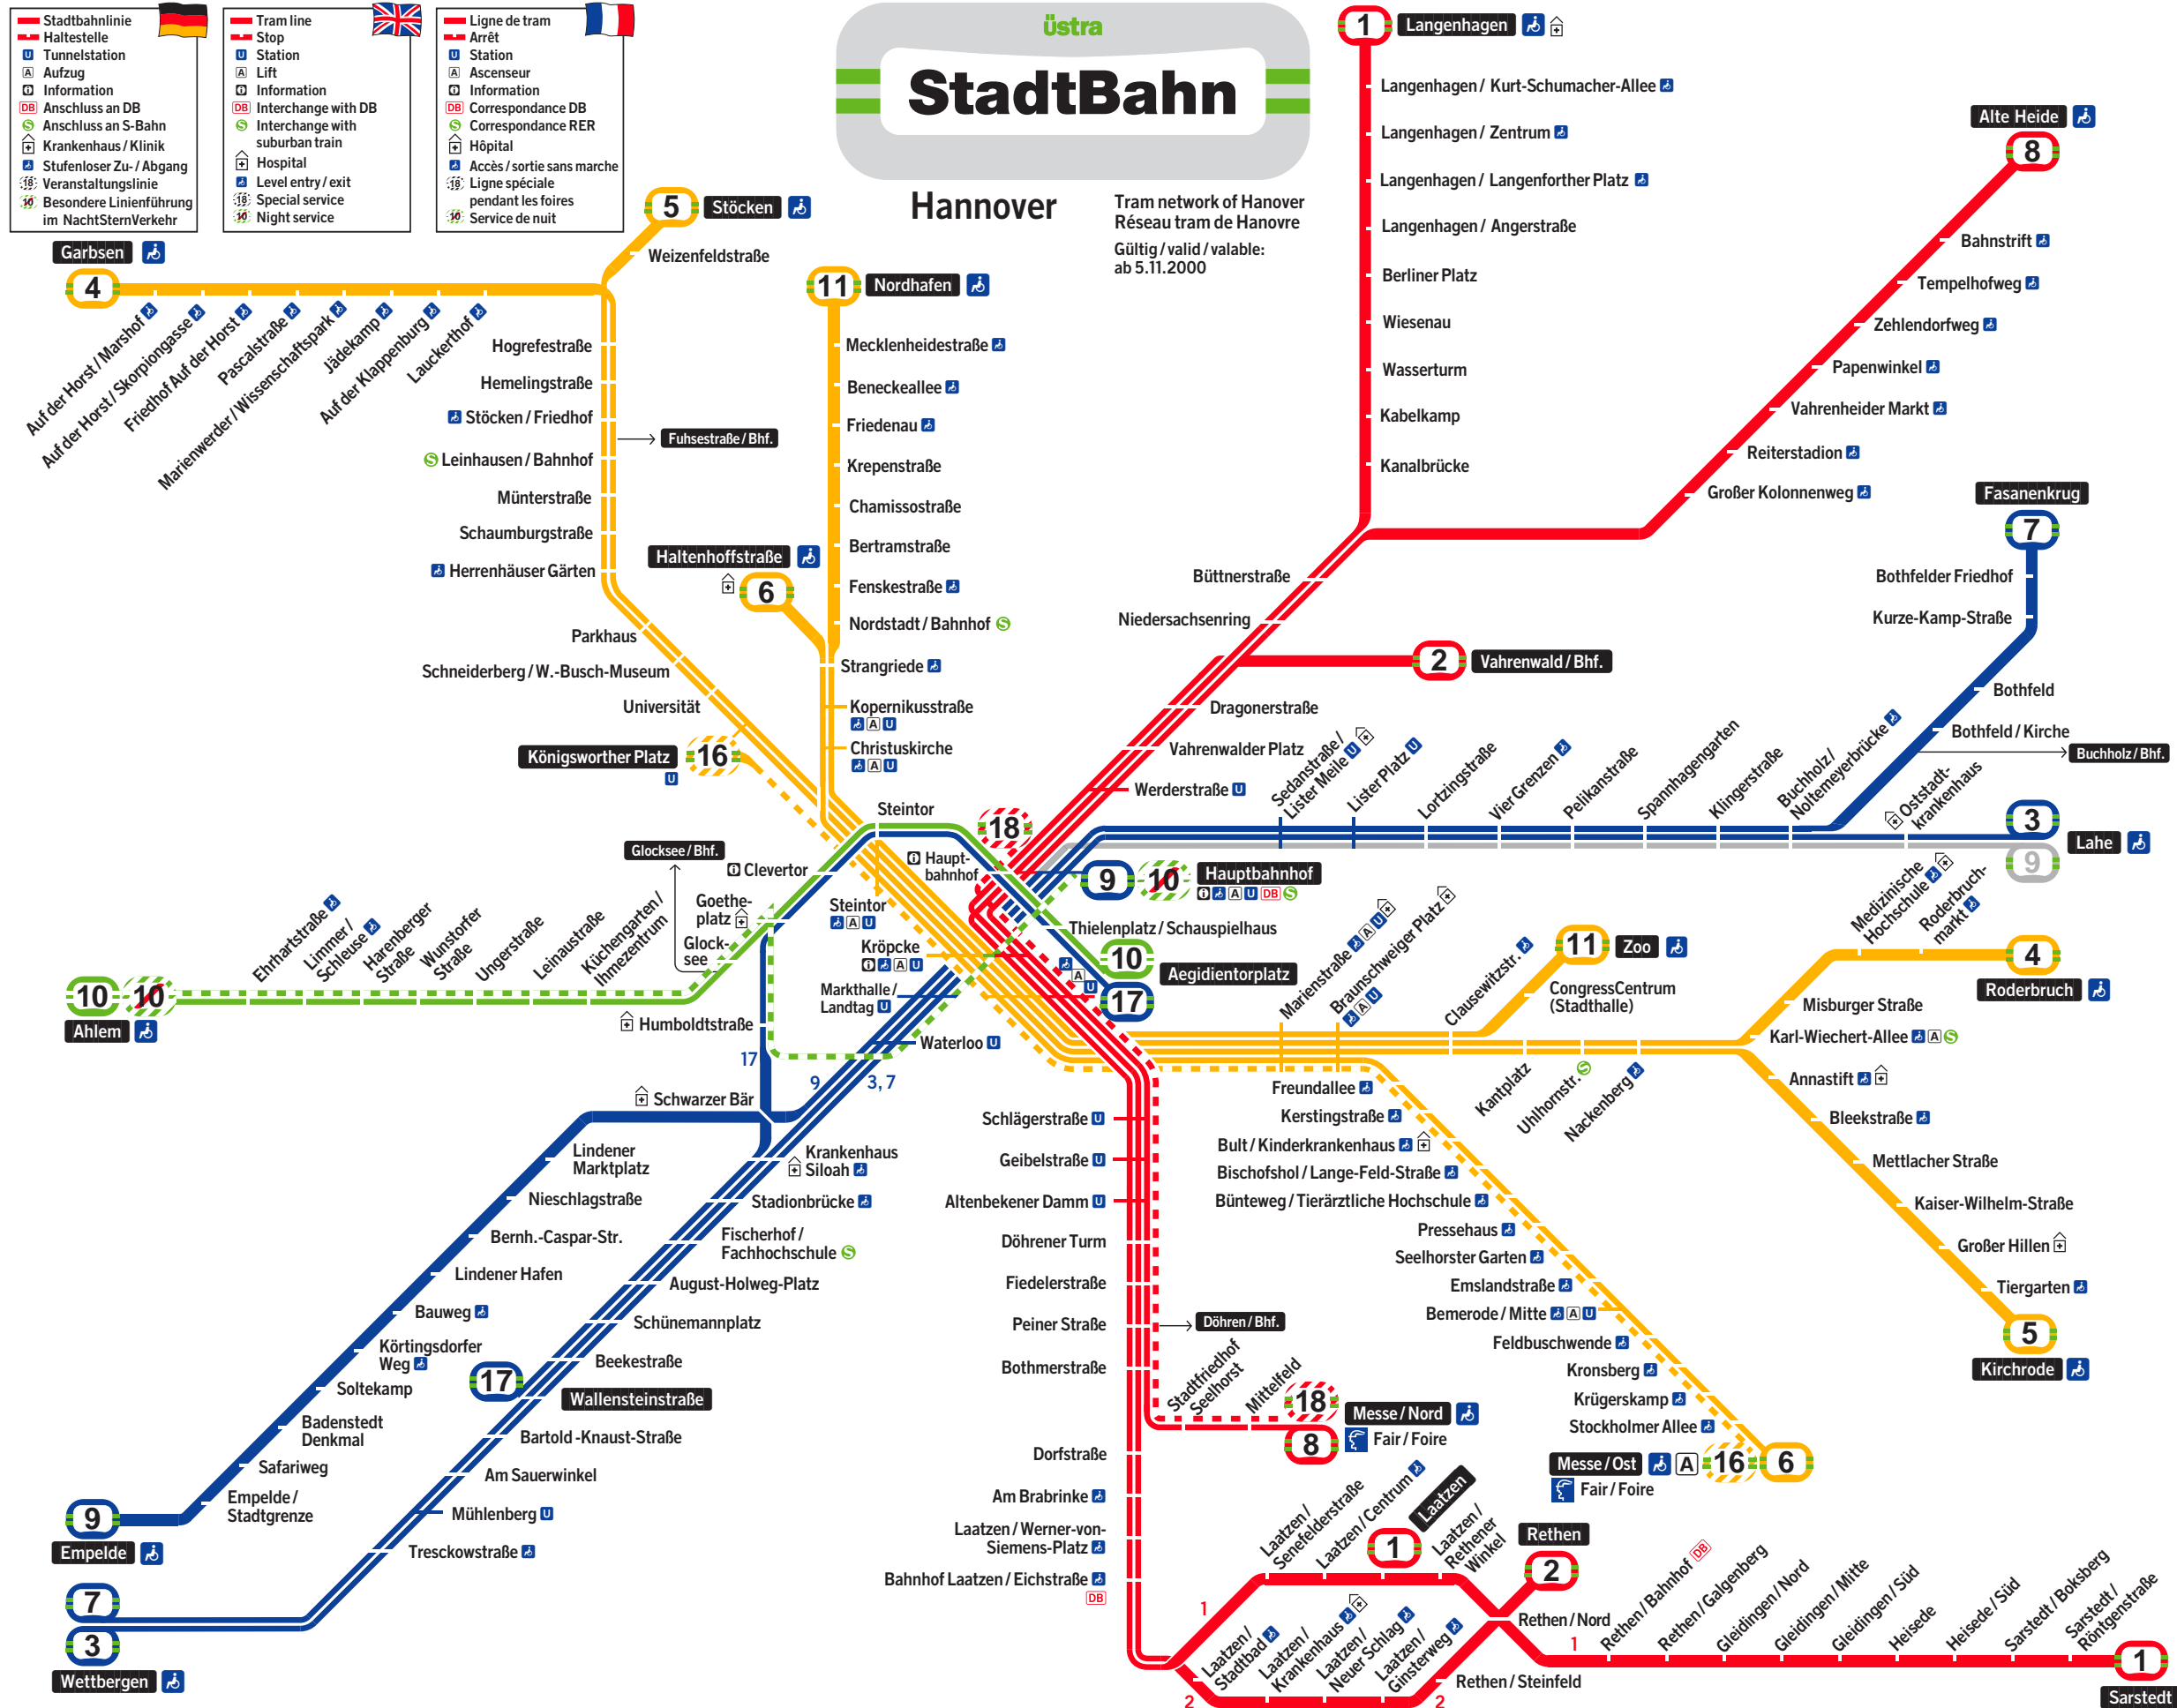

- | | | |
|---|--|--|
| Stadtbahnlinie Haltestelle Tunnelstation Aufzug Information Anschluss an DB Anschluss an S-Bahn Krankenhaus / Klinik Stufenloser Zu- / Abgang Veranstaltungslinie Besondere Linienführung im NachtSternVerkehr | Tram line Stop Station Lift Information Interchange with DB Interchange with suburban train Hospital Level entry / exit Special service Night service | Ligne de tram Arrêt Station Ascenseur Information Correspondance DB Correspondance RER Hôpital Accès / sortie sans marche Ligne spéciale pendant les foires Service de nuit |
|---|--|--|

üstra StadtBahn

Hannover
Tram network of Hanover
Réseau tram de Hanovre
Gültig / valid / valable:
ab 5.11.2000

Garbsen

5 Stöcken

11 Nordhafen

1 Langenhagen

8 Alte Heide

6 Haltenhoffstraße

2 Vahrenwald / Bhf.

7 Fasanenkrug

16 Königsworther Platz

18 Steintor

9 Hauptbahnhof

3 Lahe

10 Ahlem

Glocksee / Bhf.

Steintor

10 Aegidientorplatz

11 Zoo

4 Roderbruch

17 Schwarzer Bär

Schlägerstraße

Freundallee

11 Congress Centrum (Stadthalle)